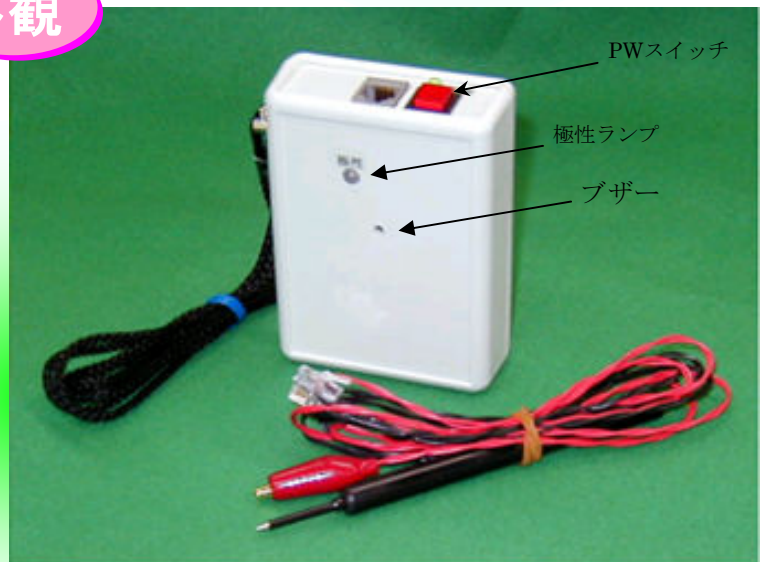

心線対照器チツカリ君

— お客様に影響を与えない(チン鳴りしない) —

本品は、心線を対照するブザー対照器です。誤って他の使用中の回線に接触してもデータ等に影響が少ない心線対照器で安心して心線確認ができます。

特徴

- ブザー対照中にお客様回線に接触しても**影響**は最小限です。
- MDF/宅内/柱上どこでもブザー対照ができます。
- 誤って他のインターネット・パソコン通信・FAX回線及び専用回線(128K)等に接触してもデータ等に影響は出にくくなっています。
- 使用中でもブザー対照ができます。(通話中でもお客様の電話にブザー音は入りません)
- 小型軽量です。
- 操作は簡単です。
- ブザー音で判別ができます。

外観

電池：9V×1個使用
寸法W：66mm H：28mm D：90mm
重さ約250g

機能

- ブザー対照がブザーで確認できます。
- 回線への影響は最小限です。
- 生き線を触った場合は極性ランプが点灯します。
- 極性がLEDで確認できます。

構成	
・本体	1個
・乾電池006P(9V)	1個